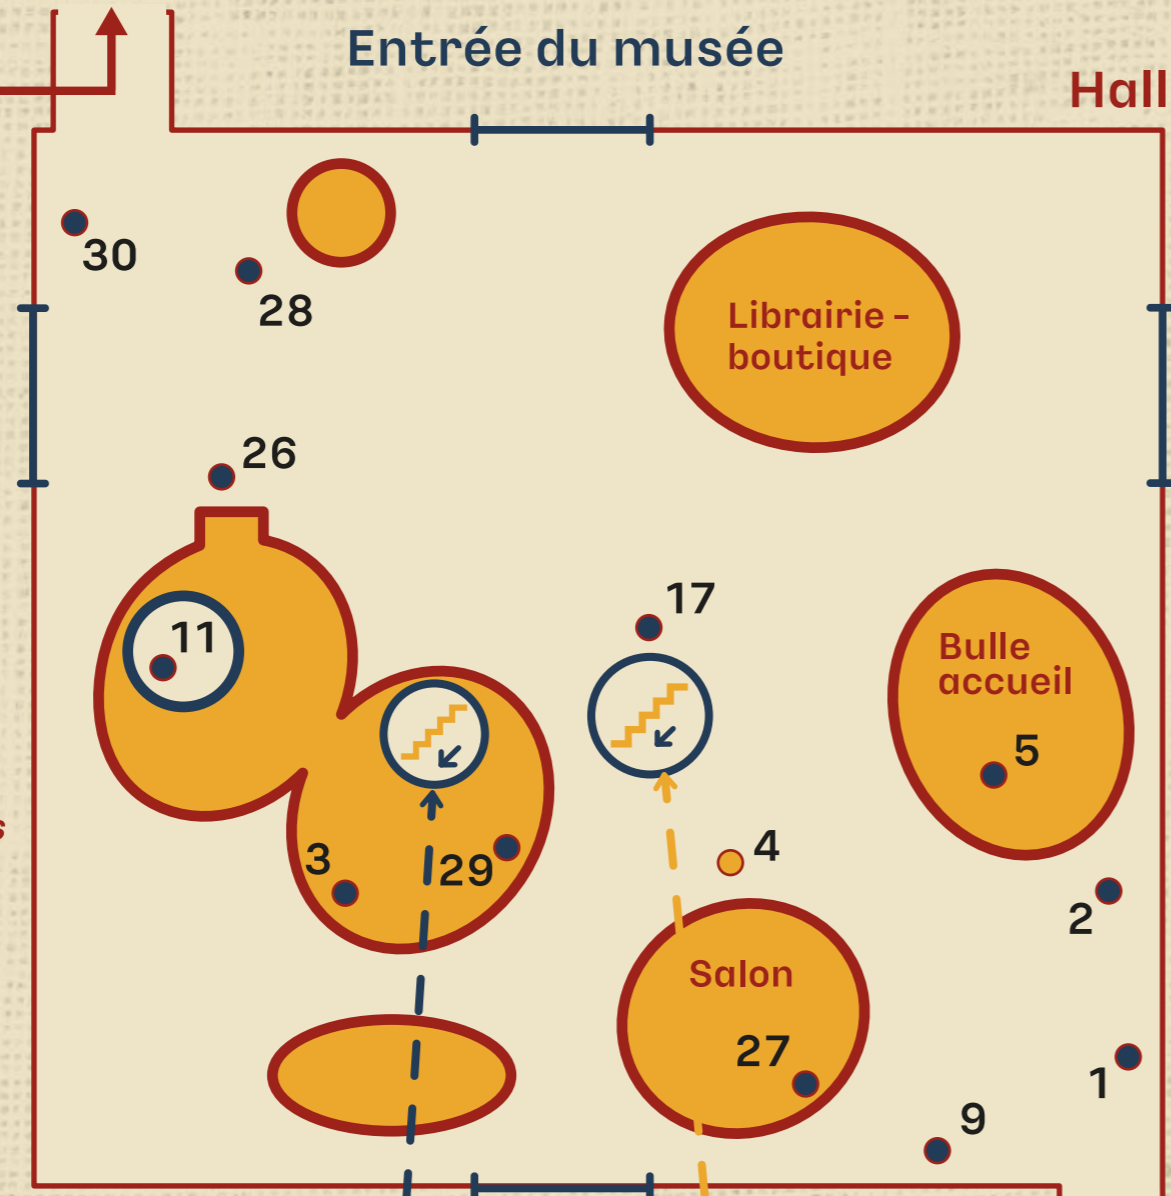

Exposition temporaire

- 1. **Roxanne**
Installation
Ludivine Bouve
- 2. **Libre et invisible**
Sculptures
Clara Derensy
- 3. **حِتا أنا - hta ana - moi aussi**
Installation vidéo
Sophia Gateau
- 4. **Lien**
Performance
Sarah Jolivot
- 5. **Mille et une senteurs**
Œuvre participative
Carol-Anne Lefèvre
- 6. **Takatut (mémoire)**
Installation
Lamis Madaci
- 7. **Culture sucrée**
Peinture
Yohan Paratian

Entrée du musée

Hall

- 8. **Familja**
Projection et installation
Clarisse Vella Radenne
- 9. **North West**
Photographies
Jeanne Ricoeur
- 10. **Sanctuaire**
Photographies
Jade Segond
- 11. **Regards croisés**
Photographies et ateliers
April Tavernier
- 12. **L'image défaite**
Installation
Christina Tedeschi
- 13. **Sans corps**
Sculpture textile
Aymeric Valcq
- 14. **21T**
Installation
Naomi Verpraet
- 15. **Ici là-bas, ailleurs-traces**
Documentaire participatif
Fabienne Chmielewski-Winne
- 16. **Lettres d'Egypte**
Court-métrage
Tristan Carrue
- 17. **TinkerBell**
Installation
Nouheïla Belazar
- 18. **Where Light Pauses**
Installation
Emilie Beve
- 19. **Rêve**
Peinture
Pierre Bourcevet
- 20. **Zone de silence**
Installation photographique
Mafalda Branco

Auditorium - Atrium - Niv.-1

Mezzanine

Galerie du temps

- 21. **L'allure docile**
Installation
Axelle Dussart
- 22. **Elles bougent !**
Court-métrage
Daria Karpova
- 23. **Satin et céramique**
Sculpture
Alix Lapauw
- 24. **Métamorphose**
Sculpture
Nathan Liebaert
- 25. **L'ailleurs**
Installation
Zou Yangyang
- 26. **Addendum**
Game design
ICAN 3 Lille
- 27. **Shéhérazade 2026**
Installation
ESAD Amiens
- 28. **Cabinet de curiosité**
Difér'Art Night of nights
Game design
E-ARTSUP Lille
- 29. **L'objet mystérieux**
Cinéma d'animation
E-ARTSUP Lille
- 30. **Point aveugle**
Installation
Nadim Halabi
- 31. **Visite augmentée**
Médiation numérique
ESAD Amiens