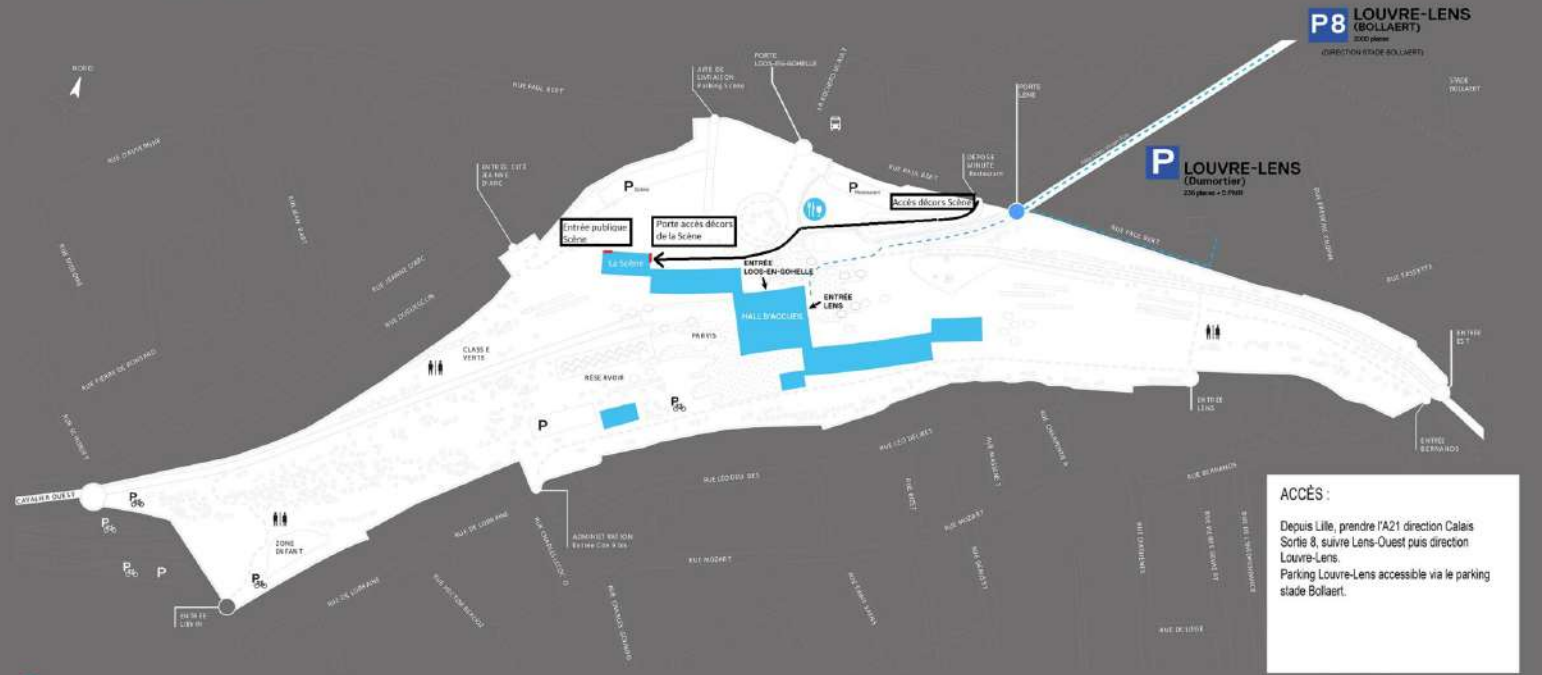

PARC ET MUSÉE DU LOUVRE-LENS
PLAN D'ACCÈS

0 m 10 m

ACCÈS :
Depuis Lille, prendre l'A21 direction Calais
Sortie 8, suivre Lens-Ouest puis direction
Louvre-Lens.
Parking Louvre-Lens accessible via le parking
stade Bollaert.