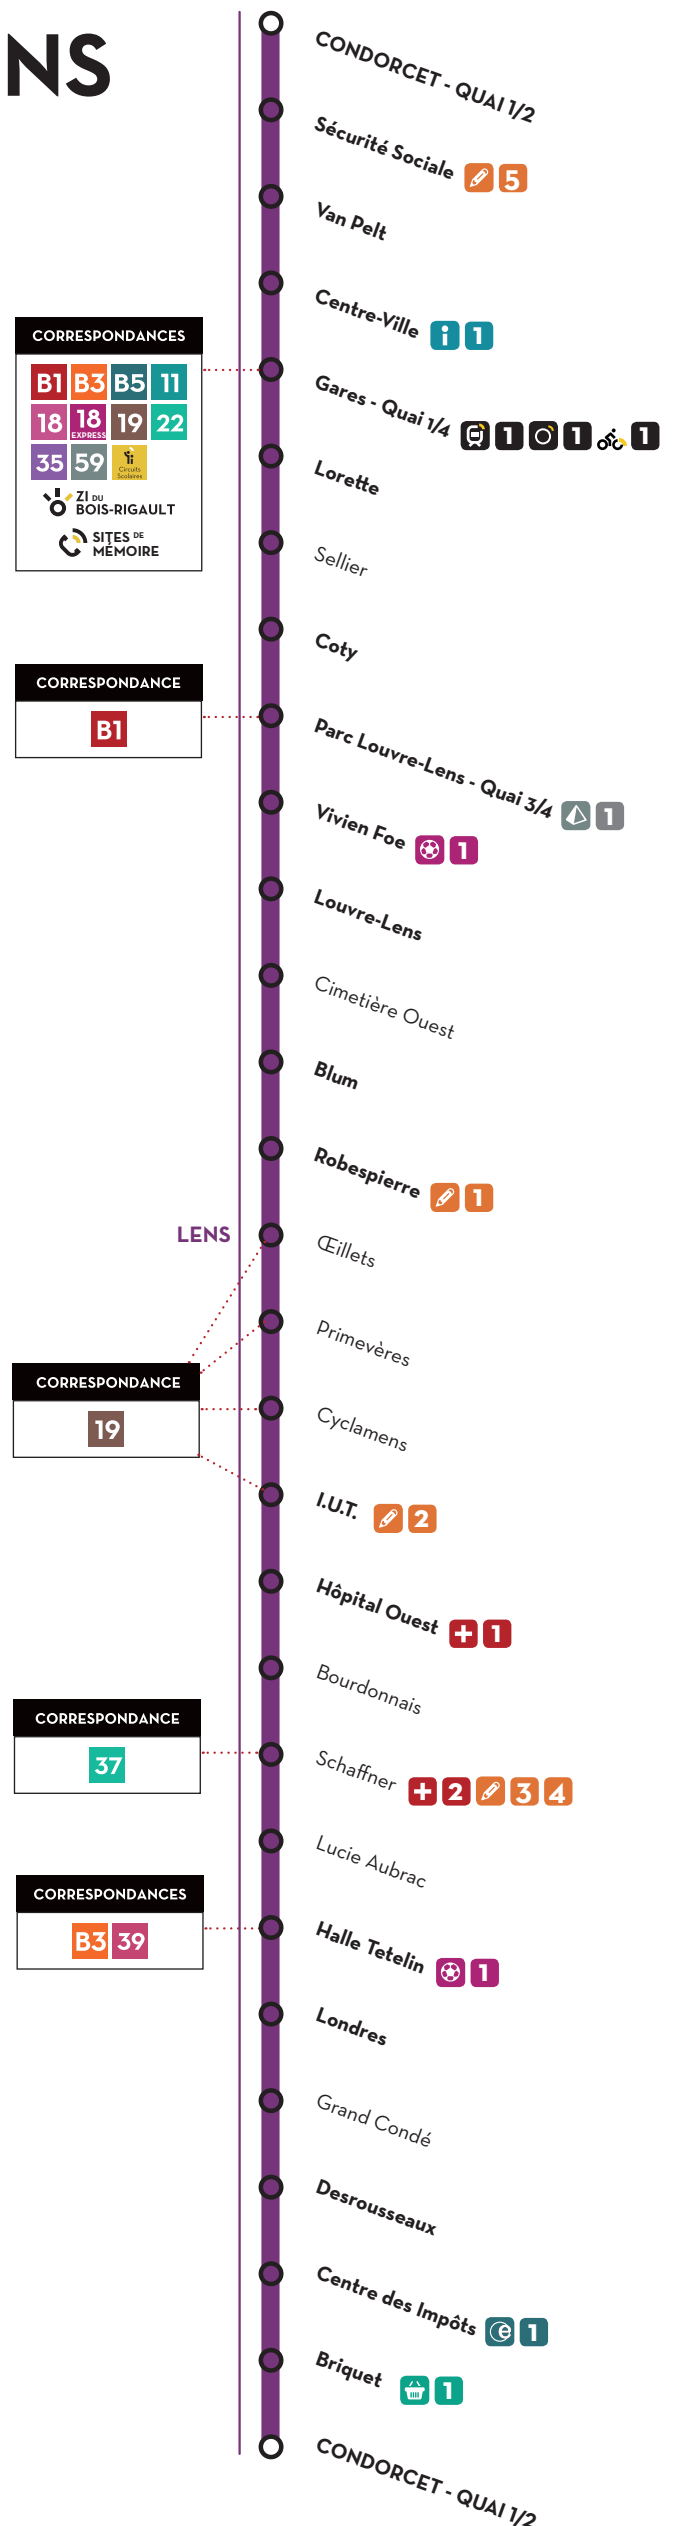

Correspondances Ter possibles en gare de Lens. Plus d'infos sur : <https://www.ter.sncf.com/hautes-de-france>

NOUS VOUS Y EMMENONS

- 1 Lycée Robespierre et collège Jaurès
- 2 IUT
- 3 Collège Jean Zay
- 4 Lycée Béhal
- 5 Lycée Condorcet
- 1 Centre Hospitalier
- 2 Centre Hospitalier
- 1 Gare SNCF
- 1 Boutique Tadao
- 1 Boutique Biclo (vélo)
- 1 Pôle emploi
- 1 Halle des sports
- 1 Musée du Louvre-Lens
- 1 Marché de Lens
- 1 Centre-ville

CORRESPONDANCES

CORRESPONDANCE

CORRESPONDANCE

CORRESPONDANCE

CORRESPONDANCES

LENS

Les horaires sont donnés pour des conditions normales de circulation. Horaires et itinéraires sont susceptibles d'être modifiés en cours d'année. Pensez à les vérifier régulièrement aux arrêts et sur [tadao.fr](https://www.tadao.fr)