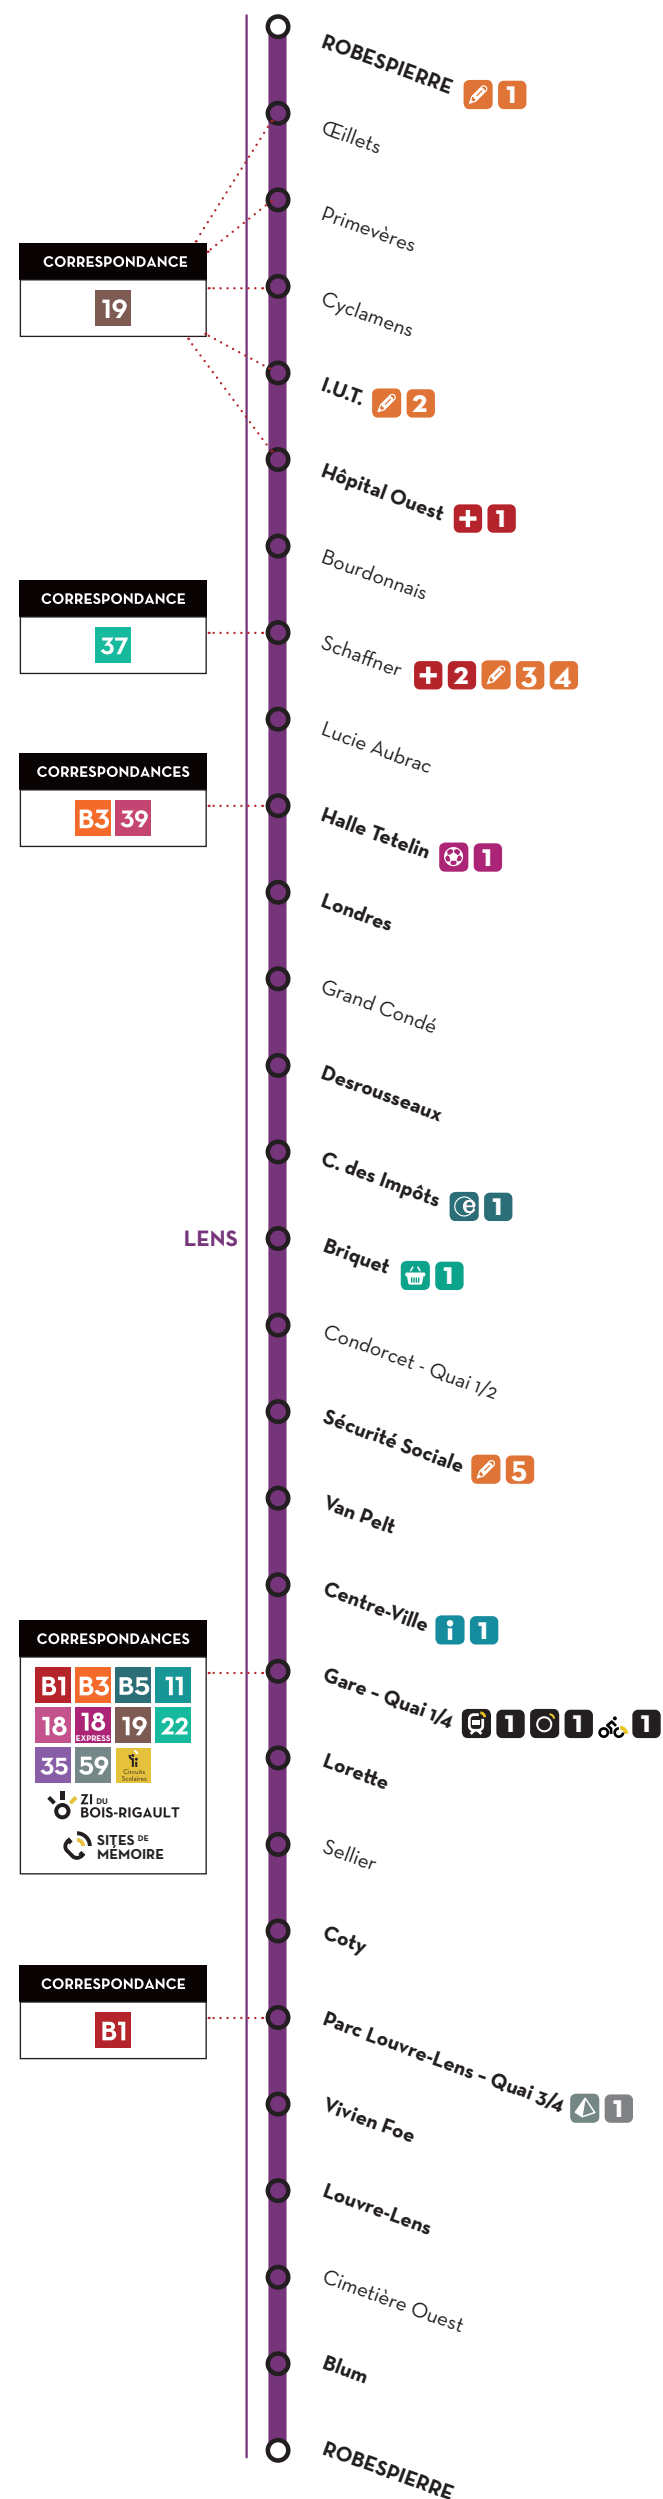

Correspondances Ter possibles en gare de Lens. Plus d'infos sur : <https://www.ter.sncf.com/hauts-de-france>

NOUS VOUS Y EMMENONS

- 1 Lycée Robespierre et collège Jaurès
- 2 IUT
- 3 Collège Jean Zay
- 4 Lycée Béhal
- 5 Lycée Condorcet
- 1 Centre Hospitalier
- 2 Centre Hospitalier
- 1 Gare SNCF
- 1 Boutique Tadao
- 1 Boutique Biclo (vélo)
- 1 Pôle emploi
- 1 Halle des sports
- 1 Musée du Louvre-Lens
- 1 Marché de Lens
- 1 Centre-ville

Les horaires sont donnés pour des conditions normales de circulation. Horaires et itinéraires sont susceptibles d'être modifiés en cours d'année. Pensez à les vérifier régulièrement aux arrêts et sur tadao.fr